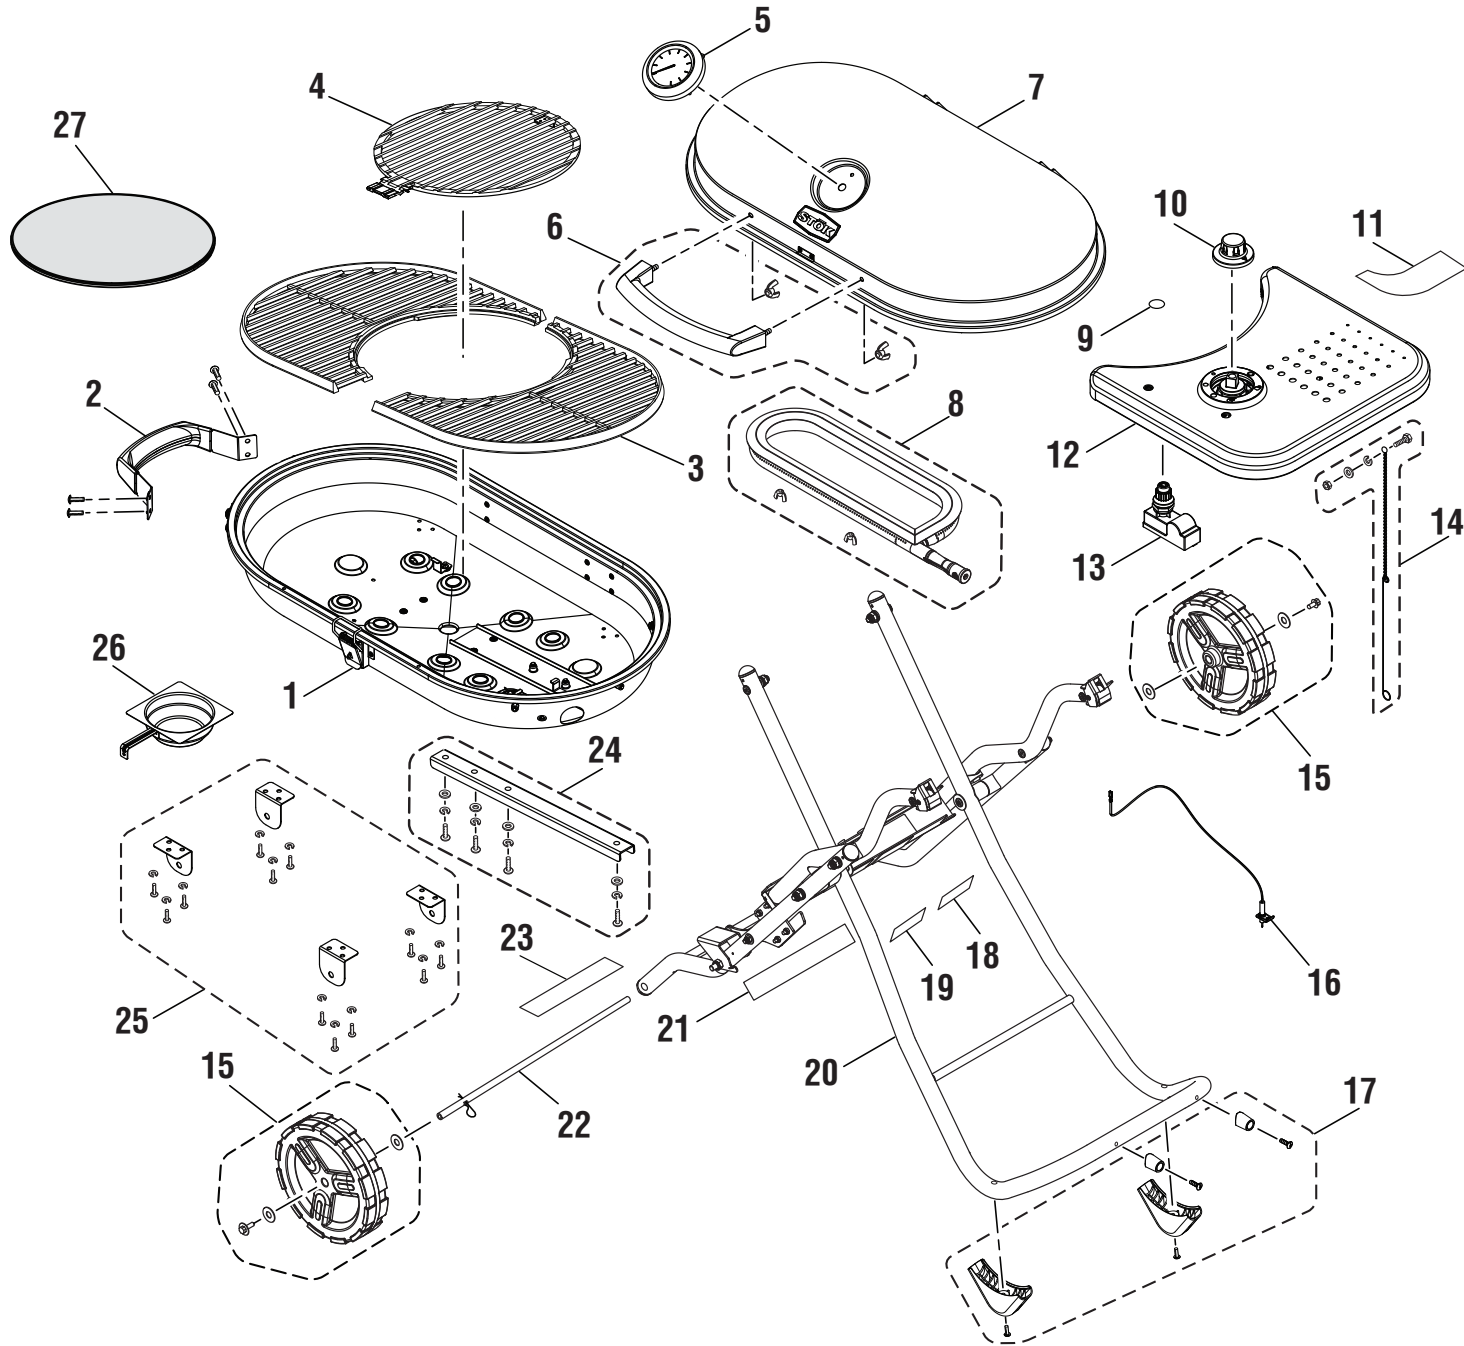

STÖK
Gridiron™ Grill
Model No. STG1150HD
Repair Sheet

STÖK
Gridiron™ Grille
Numéro de modèle STG1150HD
Feuille de réparation

STÖK
Gridiron™ Grill
Número de modelo STG1150HD
Lista de piezas de repuesto

STOK PORTABLE GRILL - MODEL NUMBER STG1150HD

STOK PORTABLE GRILL – MODEL NUMBER STG1150HD

The model number will be found a label attached to the Leg Stand. Always mention the model number in all correspondence regarding your **PORTABLE GRILL** or when ordering repair parts.